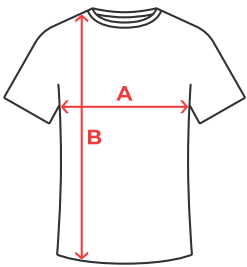

SCHÉMA

GUIDE DES TAILLES

ADULTE	XS	S	M	L	XL	2XL	3XL
A	46 cm	49 cm	52 cm	55 cm	59 cm	63 cm	65 cm
B	66 cm	68 cm	70 cm	72 cm	74 cm	76 cm	78 cm

ENFANT	4 ANS	8 ANS	12 ANS	16 ANS
A	34 cm	38 cm	42 cm	46 cm
B	50 cm	55 cm	60 cm	65 cm